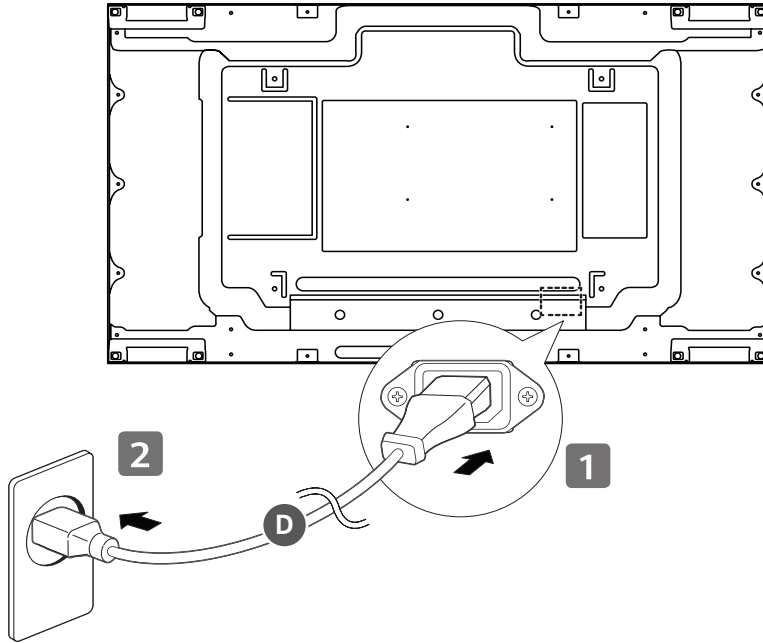

(1909-REV02)

(TAIWAN ONLY)

限用物質含有情況標示聲明書

設備名稱：LCD 顯示器 · 型號 (型式)：

單元	限用物質及其化學符號					
	鉛 (Pb)	汞 (Hg)	鎘 (Cd)	六價鉻 (Cr ⁶⁺)	多溴聯苯 (PBB)	多溴二苯醚 (PBDE)
電路板	-	○	○	○	○	○
外殼	○	○	○	○	○	○
金屬支架	-	○	○	○	○	○
玻璃面板	-	○	○	○	○	○
配件(例：纜線,遙控器)	-	○	○	○	○	○